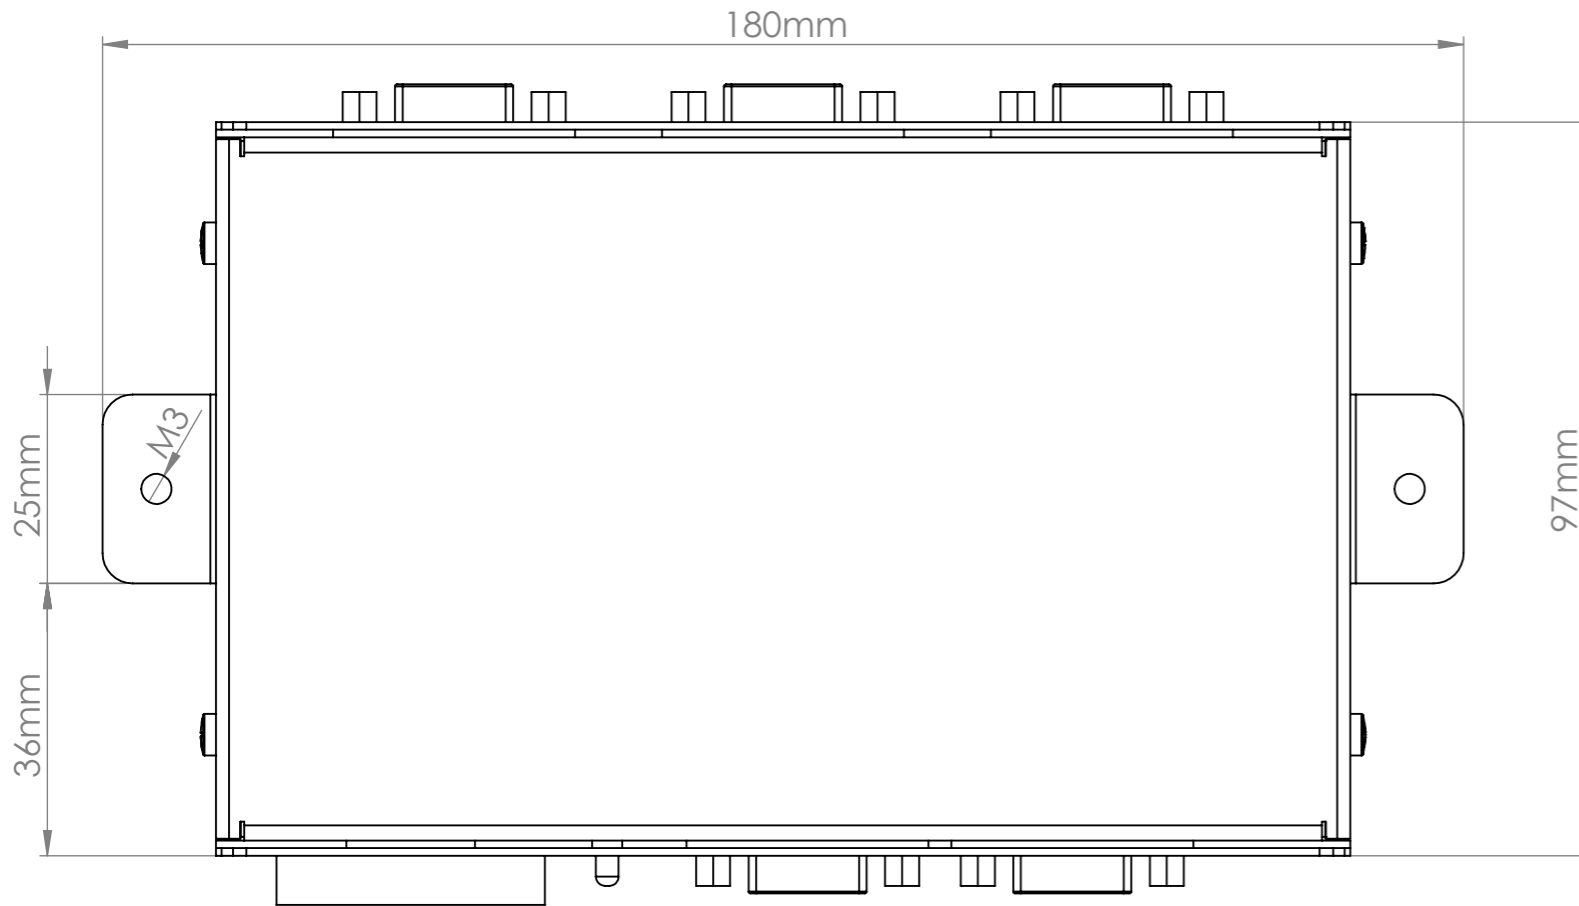

ÖN GÖRÜNÜŞ

SAĞ GÖRÜNÜŞ

ALT GÖRÜNÜŞ

4'LÜ VGA
ÇOKLAYICI

ÜRETİCİ FİRMALAR

ÜRETİLECEK ÜRÜN

ÜRÜN KODU

ÜRETİM

ÜRETİM METODU

ÜRETİM MALZEMESİ

ÇİZİM

PARÇA İSMİ

ÖLÇEK 1:2

ÖLÇÜ BİRİMİ MM

SAYFA 1

DENETLEME